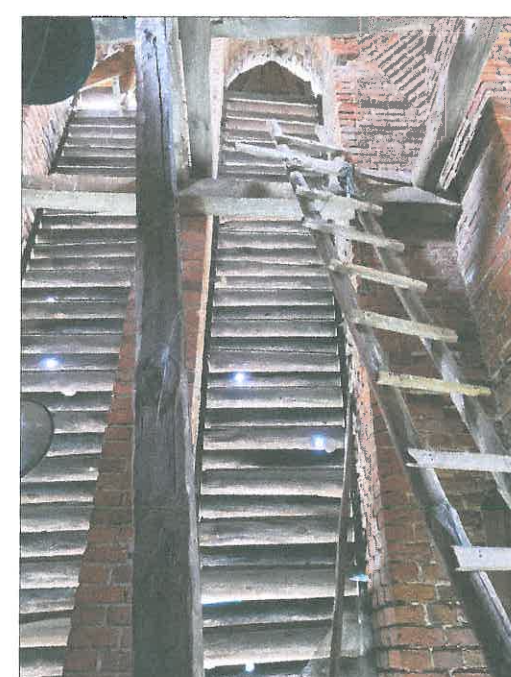

Inwentaryzacja fotograficzna INW- 10

FOT.43 WEJŚCIE NA WIEŻĘ ZACHODNIĄ.

FOT.44 WEJŚCIE NA WIEŻĘ ZACHODNIĄ.

FOT.45 ŻALUZJE WIEŻY ZACHODNIEJ.

FOT.46 ŻALUZJE WIEŻY ZACHODNIEJ.

FOT.47 ŻALUZJE WIEŻY ZACHODNIEJ.

FOT.48 ŻALUZJE WIEŻY ZACHODNIEJ.

FOT.49 ŻALUZJE WIEŻY ZACHODNIEJ.

FOT.50 ŻALUZJE WIEŻY ZACHODNIEJ.

FOT.51 ŻALUZJE WIEŻY ZACHODNIEJ.

FOT.52 ŻALUZJE WIEŻY ZACHODNIEJ.

"Malowanie wnętrz Kościoła p.w. Świętego Jana Chrzciciela w Janowcu Kościelnym "	
13-111Janowiec Kościelny, Janowiec Kościelny 73 jednostka ewidencyjna: Janowiec Kościelny, nr obrębu: 0009 , dz. nr 224	
Inwestor / Zamawiający: Rzymskokatolicka Parafia p.w. Świętego Jana Chrzciciela w Janowcu Kościelnym	
status projektu:	INWENTARYZACJA
tytuł:	INWENTARYZACJA FOTOGRAFICZNA
projektant:	mgr. inż Ewa Szulczak upr. bud. WAM /0060/POOK/18 <i>bulwac</i>
data:	30 WRZEŚNIA 2023
nr rys.	INW-10